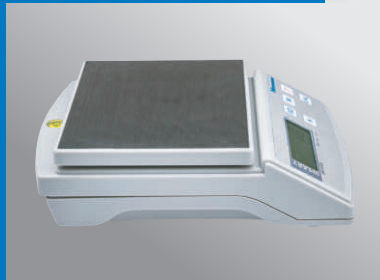

Smart

SM 6000

6 kg / 1 g

Edel, klein
und schnell

Netz- oder Batteriebetrieb | Lastplatte aus Edelstahl Lastplatte 160 x 140 mm

Von der Gastronomie über das Labor bis hin zu industriellen Anwendungen, die Smart bietet mit der einfachen Bedienung viel Komfort. Die wasserdichte Folientastatur schützt auch bei extremem Einsatz mit Flüssigkeiten oder Staub. Eine robuste Chromstahl-Lastplatte erlaubt ein angenehmes Wägen und Austarieren von Tellern oder sonstigen Behältern.

Sie findet mit ihrer smarten Grösse dank Batteriebetrieb auch ohne Stromanschluss überall ihren Platz. Das grosse LCD-Display mit Hintergrundbeleuchtung ist auch in dunkler Umgebung problemsol lesbar. Eine auf die Schweiz abgestimmte Software mit einfacher Bedienung erleichtert die Arbeitsabläufe.

- LCD Display
- Hochwertige Plattform aus Edelstahl
- Tarafunktion bis 6 kg
- Masse 245 x 175 x 65 mm
- Ideal als portable Waage
- Zeigt das Gewicht in Gramm und Kilogramm an
- Batteriefach für 6 x AA-Batterien
- Netzgerät für Dauerbetrieb inklusive