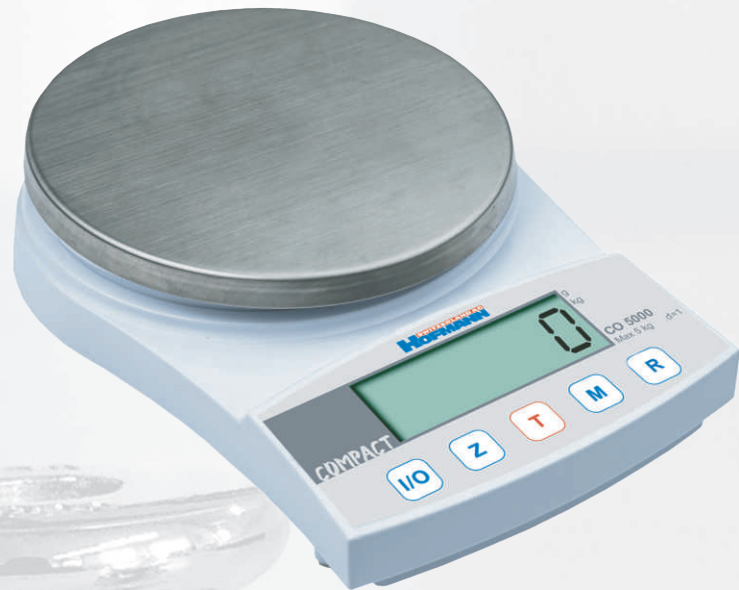

## Compact

### CO 5000

5 kg / 1 g

Petite  
et compacte

**Fonctionnement sur secteur ou sur piles | Plateau de charge en acier inoxydable | Lastplatte aus Edelstahl | Plateau de charge 130 x 130 mm**

La balance portable et compacte de taille pratique avec de nombreux accessoires, tels que le bloc d'alimentation ou le plateau pour les liquides et d'autres objets à peser en vrac, est utilisable partout de manière flexible grâce à son fonctionnement sur piles - même lorsqu'il n'y a pas de courant à disposition. L'autonomie des quatre piles AAA (non comprises dans la livraison) s'étend sur plusieurs mois, même en cas d'utilisation quotidienne. Malgré ses dimensions compactes, la Compact se distingue par ses grandes performances de pesage. Avec une capacité de 5 kilogrammes, elle prend beaucoup de poids et pèse avec une précision de 1 gramme. Avec son plateau en acier inoxydable de haute qualité et sa forme élégante, elle est très agréable à regarder.

- Écran LCD
- Plateau en acier inoxydable de haute qualité
- Fonction de tare jusqu'à 5 kg
- Dimensions 215 x 150 x 45 mm
- Idéale comme balance portable
- Affiche le poids en grammes et en kilogrammes
- Bol en plastique d'une capacité de 1000 ml inclus
- Alimentation électrique incluse