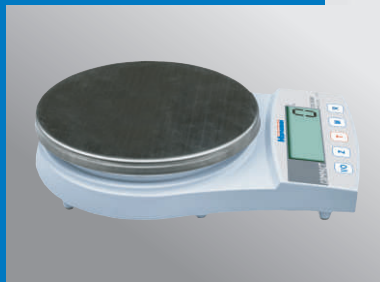

## Compact

### CO 5000

5 kg / 1 g

Petite  
et compacte

**Fonctionnement sur secteur ou sur piles | Plateau de charge en acier inoxydable | Lastplatte aus Edelstahl | Plateau de charge 130 x 130 mm**

La balance portable et compacte de taille pratique avec de nombreux accessoires, tels que le bloc d'alimentation ou le plateau pour les liquides et d'autres objets à peser en vrac, est utilisable partout de manière flexible grâce à son fonctionnement sur piles - même lorsqu'il n'y a pas de courant à disposition. L'autonomie des quatre piles AAA (non comprises dans la livraison) s'étend sur plusieurs mois, même en cas d'utilisation quotidienne. Malgré ses dimensions compactes, la Compact se distingue par ses grandes performances de pesage. Avec une capacité de 5 kilogrammes, elle prend beaucoup de poids et pèse avec une précision de 1 gramme. Avec son plateau en acier inoxydable de haute qualité et sa forme élégante, elle est très agréable à regarder.

- Écran LCD
- Plateau en acier inoxydable de haute qualité
- Fonction de tare jusqu'à 5 kg
- Dimensions 215 x 150 x 45 mm
- Idéale comme balance portable
- Affiche le poids en grammes et en kilogrammes
- Bol en plastique d'une capacité de 1000 ml inclus
- Alimentation électrique incluse