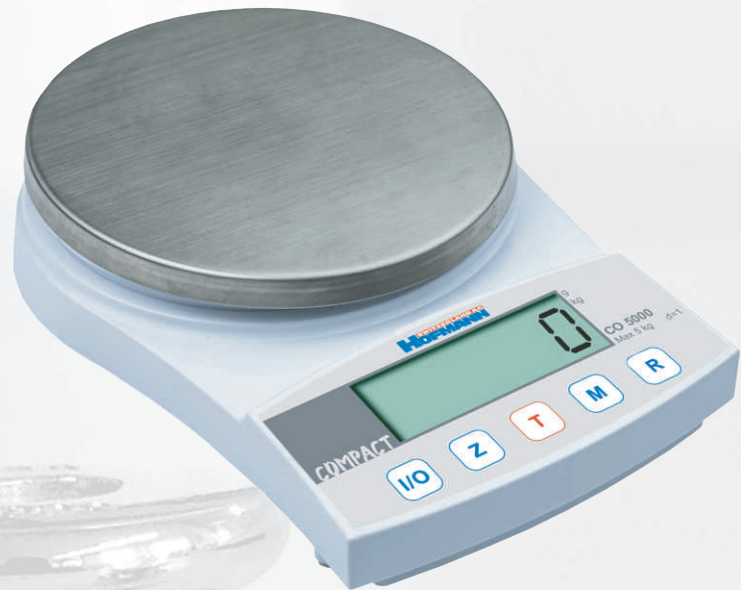

Compact

CO 5000

5 kg / 1 g

**Klein
und kompakt**

Netz- oder Batteriebetrieb | Lastplatte aus Edelstahl Lastplatte 130 x 130 mm

Die portable, kompakte Waage in praktischer Grösse mit viel Zubehör, wie Netzgerät oder Schale für Flüssigkeiten und sonstiges loses Wägegut ist dank Batteriebetrieb überall flexibel einsetzbar - auch, wenn mal kein Strom zur Verfügung steht. Die Batterieleistung der vier AAA-Batterien (nicht im Lieferumfang enthalten) erstreckt sich auch bei täglichem Gebrauch über Monate.

Trotz kompakter Masse zeichnet sich die Compact durch grosse Wägeleistungen aus. Mit einer Kapazität von 5 Kilogramm nimmt sie ganz schön viel auf sich und wägt dabei auf 1 Gramm genau. Mit ihrer hochwertigen Plattform aus Edelstahl und ihrer eleganten Form kann sie sich sehen lassen.

- LCD Display
- Hochwertige Plattform aus Edelstahl
- Tarafunktion bis 5 kg
- Masse 215 x 150 x 45 mm
- Ideal als portable Waage
- Zeigt das Gewicht in Gramm und Kilogramm an
- Schale mit 1000 ml Fassungsvermögen inklusive
- Netzgerät inklusive