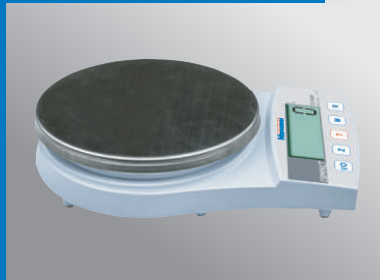

Compact

CO 5000

5 kg / 1 g

**Klein
und kompakt**

Netz- oder Batteriebetrieb | Lastplatte aus Edelstahl Lastplatte 130 x 130 mm

Die portable, kompakte Waage in praktischer Grösse mit viel Zubehör, wie Netzgerät oder Schale für Flüssigkeiten und sonstiges loses Wägegut ist dank Batteriebetrieb überall flexibel einsetzbar - auch, wenn mal kein Strom zur Verfügung steht. Die Batterieleistung der vier AAA-Batterien (nicht im Lieferumfang enthalten) erstreckt sich auch bei täglichem Gebrauch über Monate.

Trotz kompakter Masse zeichnet sich die Compact durch grosse Wägeleistungen aus. Mit einer Kapazität von 5 Kilogramm nimmt sie ganz schön viel auf sich und wägt dabei auf 1 Gramm genau. Mit ihrer hochwertigen Plattform aus Edelstahl und ihrer eleganten Form kann sie sich sehen lassen.

- LCD Display
- Hochwertige Plattform aus Edelstahl
- Tarafunktion bis 5 kg
- Masse 215 x 150 x 45 mm
- Ideal als portable Waage
- Zeigt das Gewicht in Gramm und Kilogramm an
- Schale mit 1000 ml Fassungsvermögen inklusive
- Netzgerät inklusive