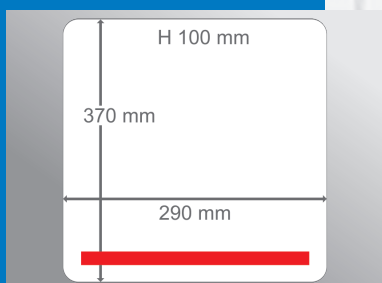

Blizzard

BZ 27

Simple
et pratique

Barre de soudure 270 mm | Programme réglable manuellement
Taille de chambre 290 x 370 x 100 mm | Hauteur de produit
max 100 mm

Cet appareil de table est le premier choix pour des restaurants, des hôpitaux, des vendeurs de denrées alimentaires et le catering. Notre Blizzard BZ 27 est rapide, facile à manier et à nettoyer par ses surfaces lisses et esthétiques. Par quelques manipulations, la régulation du vide et de la soudure peut être exécutée en peu de temps. Après le travail, vous démarrez seulement le programme de séchage automatique pour éviter la création de rouille dans la pompe. La Blizzard s'arrête automatiquement à la fin du programme de séchage.

- Grand écran LCD avec éclairage de fond, également lisible dans un endroit sombre
- Manipulation simple par des boutons „+“ et „-“
- Programme de séchage automatique pour la pompe
- Arrêt automatique à la fin du programme de séchage
- Démontage simple de la barre de soudure pour le nettoyage
- Plaques de compensation
- Dispose d'une pompe Busch 4 m³ de haute qualité
- Nettoyage simple et rapide grâce aux surfaces lisses et arrondies
- Idéal pour toutes les applications de base
- Utilisation facile grâce au clavier simplifié
- Mesures 355 x 485 x 300 mm
- En option avec chariot inox