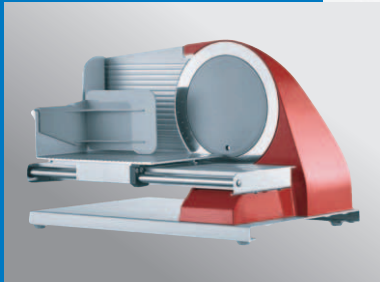

### A 1960

La petite  
professionnelle  
pour l'usage  
ménager

**Fonte d'aluminium | Coupe droite | lame de 190 mm | Base 410 x 280 mm  
Épaisseur de coupe 0 - 15 mm | Capacité de coupe 190 x 140 mm**

La petite professionnelle de notre série Ménage réunit les principales caractéristiques des grandes dans un petit format. Une lame professionnelle, moulée puis aiguisée d'un seul côté et concave de l'autre, offre une coupe unique - n'a rien à voir avec une lame en acier estampée. Un boîtier en métal au lieu de plastique. La A 1960 s'illustre par son chariot tout en métal. Lignes extérieures épurées et minimalistes pour une simplicité au nettoyage incomparable. Les amateurs des gadgets pratiques seront ravis de découvrir la planche à découper qui se range directement dans la base de la machine. En plus le Mini-Slice pratique à poser, un aiguisoir et un système de démontage des couteaux.

- Mini-Slice à poser pour une coupe simple du matériau plus petit entranches très fines
- Système de démontage des couteaux pour le prélèvement simple et sûr des couteaux
- La planche à découper se range directement dans la base
- Construction autoportante offre la possibilité de découper directement sur un plat ou une assiette
- Le chariot est guidé sur un axe fixe, pour assurer une précision de coupe maximale
- Interrupteur avec protection contre les surcharges
- Grande capacité de coupe grâce au chariot de grande taille
- Utilisation simple en toute sécurité
- L'axe de la lame est décalée vers l'avant pour assurer un décollement parfait des tranches
- Moteur à entraînement par engrenage
- Aiguisoir avec meule en diamant